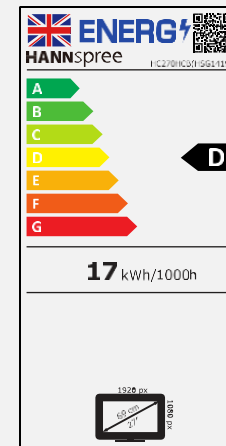

68,6 cm / 27"

Part. No.: HC 270 HCB

Größe, Auflösung

27" - 16:9
Seitenverhältnis

Full HD
1920 x 1080

Anschlüsse, Lautsprecher

HDMI
VGA

Eingebaute Stereo-
lautsprecher

Bildschirmgröße	68.6cm / 27" Diagonale, Curved Panel 1800R
Panel Typ	LED Backlight VA Panel (*)
Seitenverhältnis	16:9
Auflösung (H x V)	1920 x 1080 Full HD
Helligkeit (Nativ)	250cd/m ²
Kontrast (Nativ)	3.000:1 (Nativ)
Kontrast (Aktiv)	10M:1 (Aktiv)
Betrachtungswinkel L/R; O/U	178° H – 178° V (CR > 10)
Reaktionszeit	8 msec
Pixelabstand	0,3114 (H) x 0,3114 (V) mm
Bildschirmoberfläche	Blendfrei, Haze-level 25%
Bildschirmfarben	16.7M Farben
Horizontale Frequenz	30 ~ 83 kHz
Vertikale Frequenz	56 ~ 75 Hz
Max. Monitor Frequenz	1920 x 1080 @ 60Hz
Eingang 1	D-Sub (VGA)
Eingang 2	HDMI 1.4
Eingang 3	-
Eingebaute Lautsprecher	Ja, 2W x 2
Energieverbrauch	An: 17W; Standby: 0,2W; Aus: 0,2W
Stromquelle	Externes Netzteil DC: 12V – 4A Eingang: AC 100 ~ 240 Volt; 50 ~ 60 Hz
Produktmaße	612 x 462,7 x 188,3 mm mit Standfuß (B x H x T)
Verpackungsmaße	675 x 431 x 125 mm (B x H x T)
Netto / Brutto Gewicht	3,62 Kg / 5,15 Kg (±0,3KG)

VESA Aufnahme	100 x 100 mm
Monitorstandfuß	Normal
Neigbar/ Kensington Lock	-4° ~ +11° (±1°) / Ja
Pivot / schwenkbar	- / -
Bedienelemente	MENU / EXIT / ▲ / ▼ / POWER
Farbeeinstellungen	Warm, Natürlich, Kalt, Benutzerdefiniert
Voreinstellungen	PC, Movie, Game, ECO Modes
Gehäuse- und Standfußfarbe	Frontblende, hintere Abdeckung, Sockel und Ständer: Farbe Schwarz
Bildschirmanzeige	12 OSD Sprachen
Zubehör/Lieferumfang	Netzteil mit Stromkabel (1,5m); HDMI Kabel (1,5m); Garantiekarte; Schnellstartanleitung
Weitere Eigenschaften	Low Blue Light Modus / Flimmerfrei