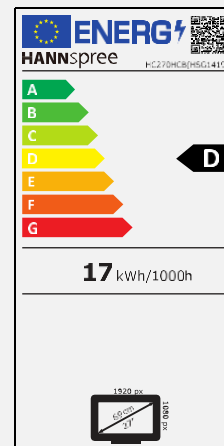

68,6 cm / 27"

Part. No.: HC 270 HCB

Größe, Auflösung

27" - 16:9
Seitenverhältnis

Full HD
1920 x 1080

Anschlüsse, Lautsprecher

HDMI
VGA

Eingebaute Stereo-
lautsprecher

Bildschirmgröße	68.6cm / 27" Diagonale, Curved Panel 1800R
Panel Typ	LED Backlight VA Panel (*)
Seitenverhältnis	16:9
Auflösung (H x V)	1920 x 1080 Full HD
Helligkeit (Nativ)	250cd/m ²
Kontrast (Nativ)	3.000:1 (Nativ)
Kontrast (Aktiv)	10M:1 (Aktiv)
Betrachtungswinkel L/R; O/U	178° H – 178° V (CR > 10)
Reaktionszeit	8 msec
Pixelabstand	0,3114 (H) x 0,3114 (V) mm
Bildschirmoberfläche	Blendfrei, Haze-level 25%
Bildschirmfarben	16.7M Farben
Horizontale Frequenz	30 ~ 83 kHz
Vertikale Frequenz	56 ~ 75 Hz
Max. Monitor Frequenz	1920 x 1080 @ 60Hz
Eingang 1	D-Sub (VGA)
Eingang 2	HDMI 1.4
Eingang 3	-
Eingebaute Lautsprecher	Ja, 2W x 2
Energieverbrauch	An: 17W; Standby: 0,2W; Aus: 0,2W
Stromquelle	Externes Netzteil DC: 12V – 4A Eingang: AC 100 ~ 240 Volt; 50 ~ 60 Hz
Produktmaße	612 x 462,7 x 188,3 mm mit Standfuß (B x H x T)
Verpackungsmaße	675 x 431 x 125 mm (B x H x T)
Netto / Brutto Gewicht	3,62 Kg / 5,15 Kg (±0,3KG)

VESA Aufnahme	100 x 100 mm
Monitorstandfuß	Normal
Neigbar/ Kensington Lock	-4° ~ +11° (±1°) / Ja
Pivot / schwenkbar	- / -
Bedienelemente	MENU / EXIT / ▲ / ▼ / POWER
Farbeeinstellungen	Warm, Natürlich, Kalt, Benutzerdefiniert
Voreinstellungen	PC, Movie, Game, ECO Modes
Gehäuse- und Standfußfarbe	Frontblende, hintere Abdeckung, Sockel und Ständer: Farbe Schwarz
Bildschirmanzeige	12 OSD Sprachen
Zubehör/Lieferumfang	Netzteil mit Stromkabel (1,5m); HDMI Kabel (1,5m); Garantiekarte; Schnellstartanleitung
Weitere Eigenschaften	Low Blue Light Modus / Flimmerfrei